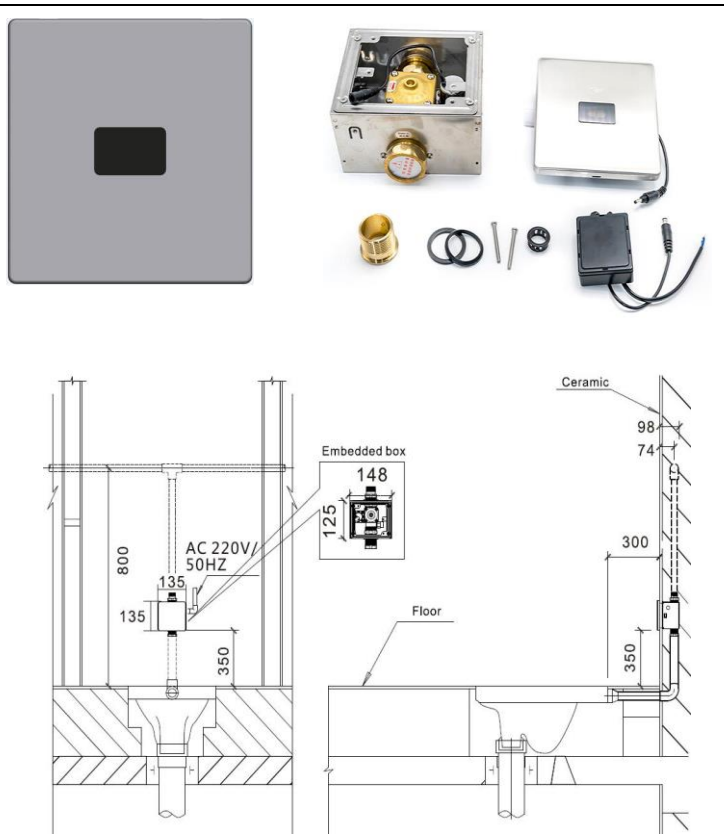

福州锐洁源电子科技有限公司  
FUZHOU RAJEYN ELECTRONIC SCI-TEC., LTD.

地址：福建省福州市仓山区十字亭路1号 邮编：350008

Email:info@rajeyn.com Tel:+86-591-83519869

基本参数	
型号	RJY-30-S106AD
类型	暗装感应大冲
材质	304不锈钢面板
电磁阀	脉冲电磁阀
净重	1.8KG
毛重	2.5KG
保修	一年

技术参数	
工作电压	DC3V & AC220V
平均静态功耗	<40uA
平均动态功耗	<600mA
工作水压	0.2-0.7MPa
感应距离	65±6cm对白板(约45cm对人体)
可调节范围	50-80cm对白板
感应有效时间	3S
冲水时间(普通模式)	每次使用后冲水4s
环境温度	1~40°C
介质温度	0~65°C
进出水管径	G1"

包装信息	
内盒包装(mm)	375*165*112
外箱包装(mm)	525*395*360
装箱数	9

功能特点	
1) 自动开关水：感应器自动开水、关水，方便卫生。	
2) 感应距离遥控可调（可选）。	
3) 冲水程序：正常模式冲水9秒。节水模式：使用时间≤1分钟 冲4秒；使用时间≥1分钟 冲9秒	
4) 低电压提醒：如电压不足，感应器LED红灯闪烁，提醒更换电池。	
5) 节水：有效节约用水。	
6) 节电：平均每月使用3000次，可连续使用约1年半。	