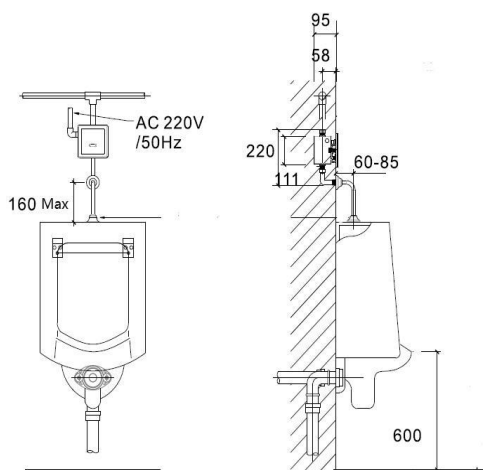

福州锐洁源电子科技有限公司
FUZHOU RAJEYN ELECTRONIC SCI-TEC., LTD.

地址: 福建省福州市仓山区十字亭路1号 邮编: 350008

Email: info@rajeyn.com Tel: +86-591-83519869

基本参数	
型号	RJY-20-S202AD
类型	暗装感应小冲
材质	304不锈钢面板
电磁阀	脉冲电磁阀
净重	1.6kg
毛重	2.0kg
保修	一年
技术参数	
工作电压	DC3V & AC220V
平均静态功耗	<40uA
平均动态功耗	<600mA
工作水压	0.05-0.7MPa
感应距离	70±7cm对白板(约55cm对人体)
可调范围	50-80cm对白板
感应有效时间	2S
冲水时间	2s前冲; 6s后冲
预埋盒尺寸/预留孔径	158*124*96mm
环境温度	1~40°C
介质温度	0~65°C
进出水管径	G1/2"
包装信息	
内盒包装	375*165*112
外箱包装	525*395*360
装箱数	9

功能特点	
1) 自动开关水: 感应器自动开水、关水, 方便卫生。	
2) 感应距离遥控可调(可选)。	
3) 冲水模式: 前冲2秒, 后冲6秒	
4) 24小时无人使用自动冲水	
5) 低电压提醒: 如电压不足, 感应器LED红灯闪烁, 提醒更换电池。	
6) 节水: 有效节约用水。	
7) 节电: 平均每月使用3000次, 可连续使用约1年半。	