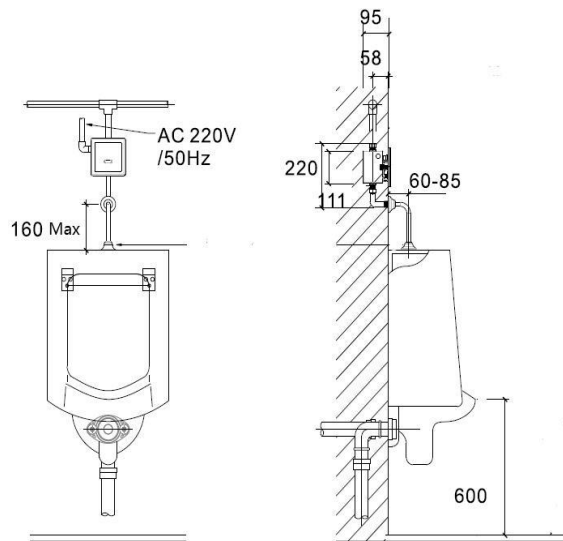

福州锐洁源电子科技有限公司
FUZHOU RAJEYN ELECTRONIC SCI-TEC., LTD.

地址：福建省福州市仓山区十字亭路1号 邮编：350008

Email: info@rajeyn.com Tel: +86-591-83519869

基本参数	
型号	RJY-20-S201AD
类型	暗装感应小冲
材质	304不锈钢面板
电磁阀	脉冲电磁阀
净重	1.6kg
毛重	2.0kg
保修	一年
技术参数	
工作电压	DC3V & AC220V
平均静态功耗	<40uA
平均动态功耗	< 600mA
工作水压	0.05-0.7MPa
感应距离	70±7cm对白板(约55cm对人体)
可调范围	50-80cm对白板
感应有效时间	2S
冲水时间	2s前冲; 6s后冲
预埋盒尺寸/预留孔径	158*124*96mm
环境温度	1~40℃
介质温度	0~65℃
进出水管径	G1/2"
包装信息	
内盒包装	375*165*112
外箱包装	525*395*360
装箱数	9

功能特点

- 1) 自动开关水：感应器自动开水、关水，方便卫生。
- 2) 感应距离遥控可调（可选）。
- 3) 冲水模式：前冲2秒，后冲6秒
- 4) 24小时无人使用自动冲水
- 5) 低电压提醒：如电压不足，感应器LED红灯闪烁，提醒更换电池。
- 6) 节水：有效节约用水。
- 7) 节电：平均每月使用3000次，可连续使用约1年半。